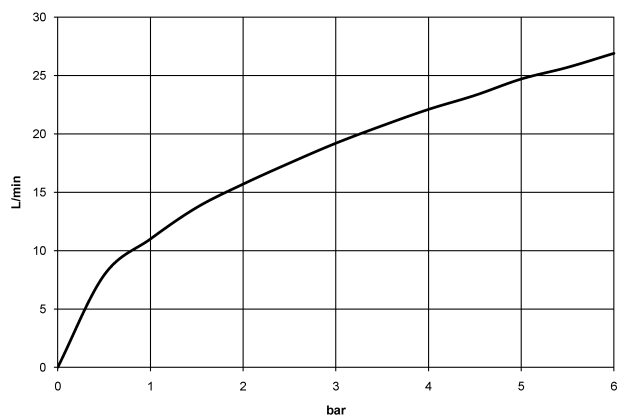

IMO Gruppo vasca tre fori con miscelatore monocomando per montaggio bordo vasca - Dark Chrome

IMO

27 412 670

- sporgenza 224 mm
- Bocca: cascata
- portata max 19,2 l/min a una pressione idraulica di 3 bar
- Doccetta: COMPACT RAIN, portata max. 6,8 l/min (a 3 bar)
- Gruppo doccetta con flessibile con sistema anticalcare
- deviatore automatico vasca/doccia
- altezza rubinetteria 110 mm
- altezza fino al rompigitto 138 mm
- diametro foro rubinetteria 32 mm
- diametro foro miscelatore monocomando 35 mm
- Diametro foro gruppo doccetta con flessibile 32 mm
- rosetta per miscelatore 60 x 60mm
- rosetta per bocca 60 x 60mm
- Rosetta per gruppo doccetta con flessibile 60 x 60mm
- Flessibile doccetta in metallo 2250mm con protezione antitorsione integrata

Prodotti complementari

Rosette decorative per sistema Perfecto - Dark Chrome 12 801 970-19
• 1 paio

27 412 670
mm [inches]

Diagramma di portata

Certificati

Belgaqua_24-008-
27_4.

27 412 670