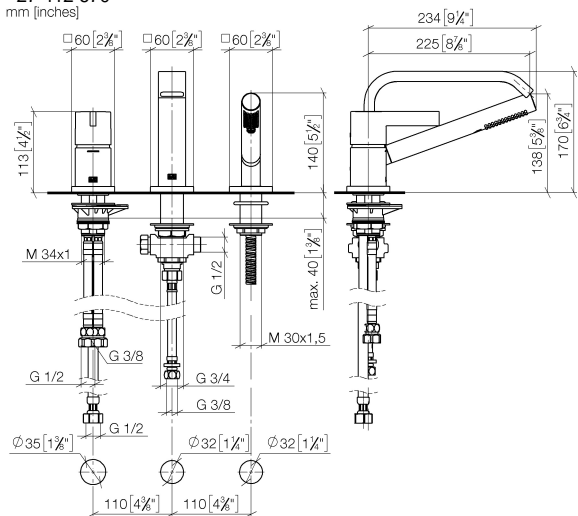

IMO Gruppo vasca tre fori con miscelatore monocomando per montaggio bordo vasca - Dark Chrome

IMO

27 412 670

- sporgenza 224 mm
- Bocca: cascata
- portata max 19,2 l/min a una pressione idraulica di 3 bar
- Doccetta: COMPACT RAIN, portata max. 6,8 l/min (a 3 bar)
- Gruppo doccetta con flessibile con sistema anticalcare
- deviatore automatico vasca/doccia
- altezza rubinetteria 110 mm
- altezza fino al rompigitto 138 mm
- diametro foro rubinetteria 32 mm
- diametro foro miscelatore monocomando 35 mm
- Diametro foro gruppo doccetta con flessibile 32 mm
- rosetta per miscelatore 60 x 60mm
- rosetta per bocca 60 x 60mm
- Rosetta per gruppo doccetta con flessibile 60 x 60mm
- Flessibile doccetta in metallo 2250mm con protezione antitorsione integrata

Sistema di sicurezza antiriflusso.

	Dark Chrome	27 412 670-19
	Cromato	27 412 670-00
	Platinato spazzolato	27 412 670-06
	Nero opaco	27 412 670-33
	Cromo spazzolato	27 412 670-93

Prodotti complementari

Sistema di montaggio Perfecto - 12 614 970 90

Prodotti complementari

Rosette decorative per sistema Perfecto - Dark Chrome 12 801 970-19
• 1 paio

27 412 670
mm [inches]

Diagramma di portata

Certificati

Belgaqua_24-008-
27_4.

27 412 670